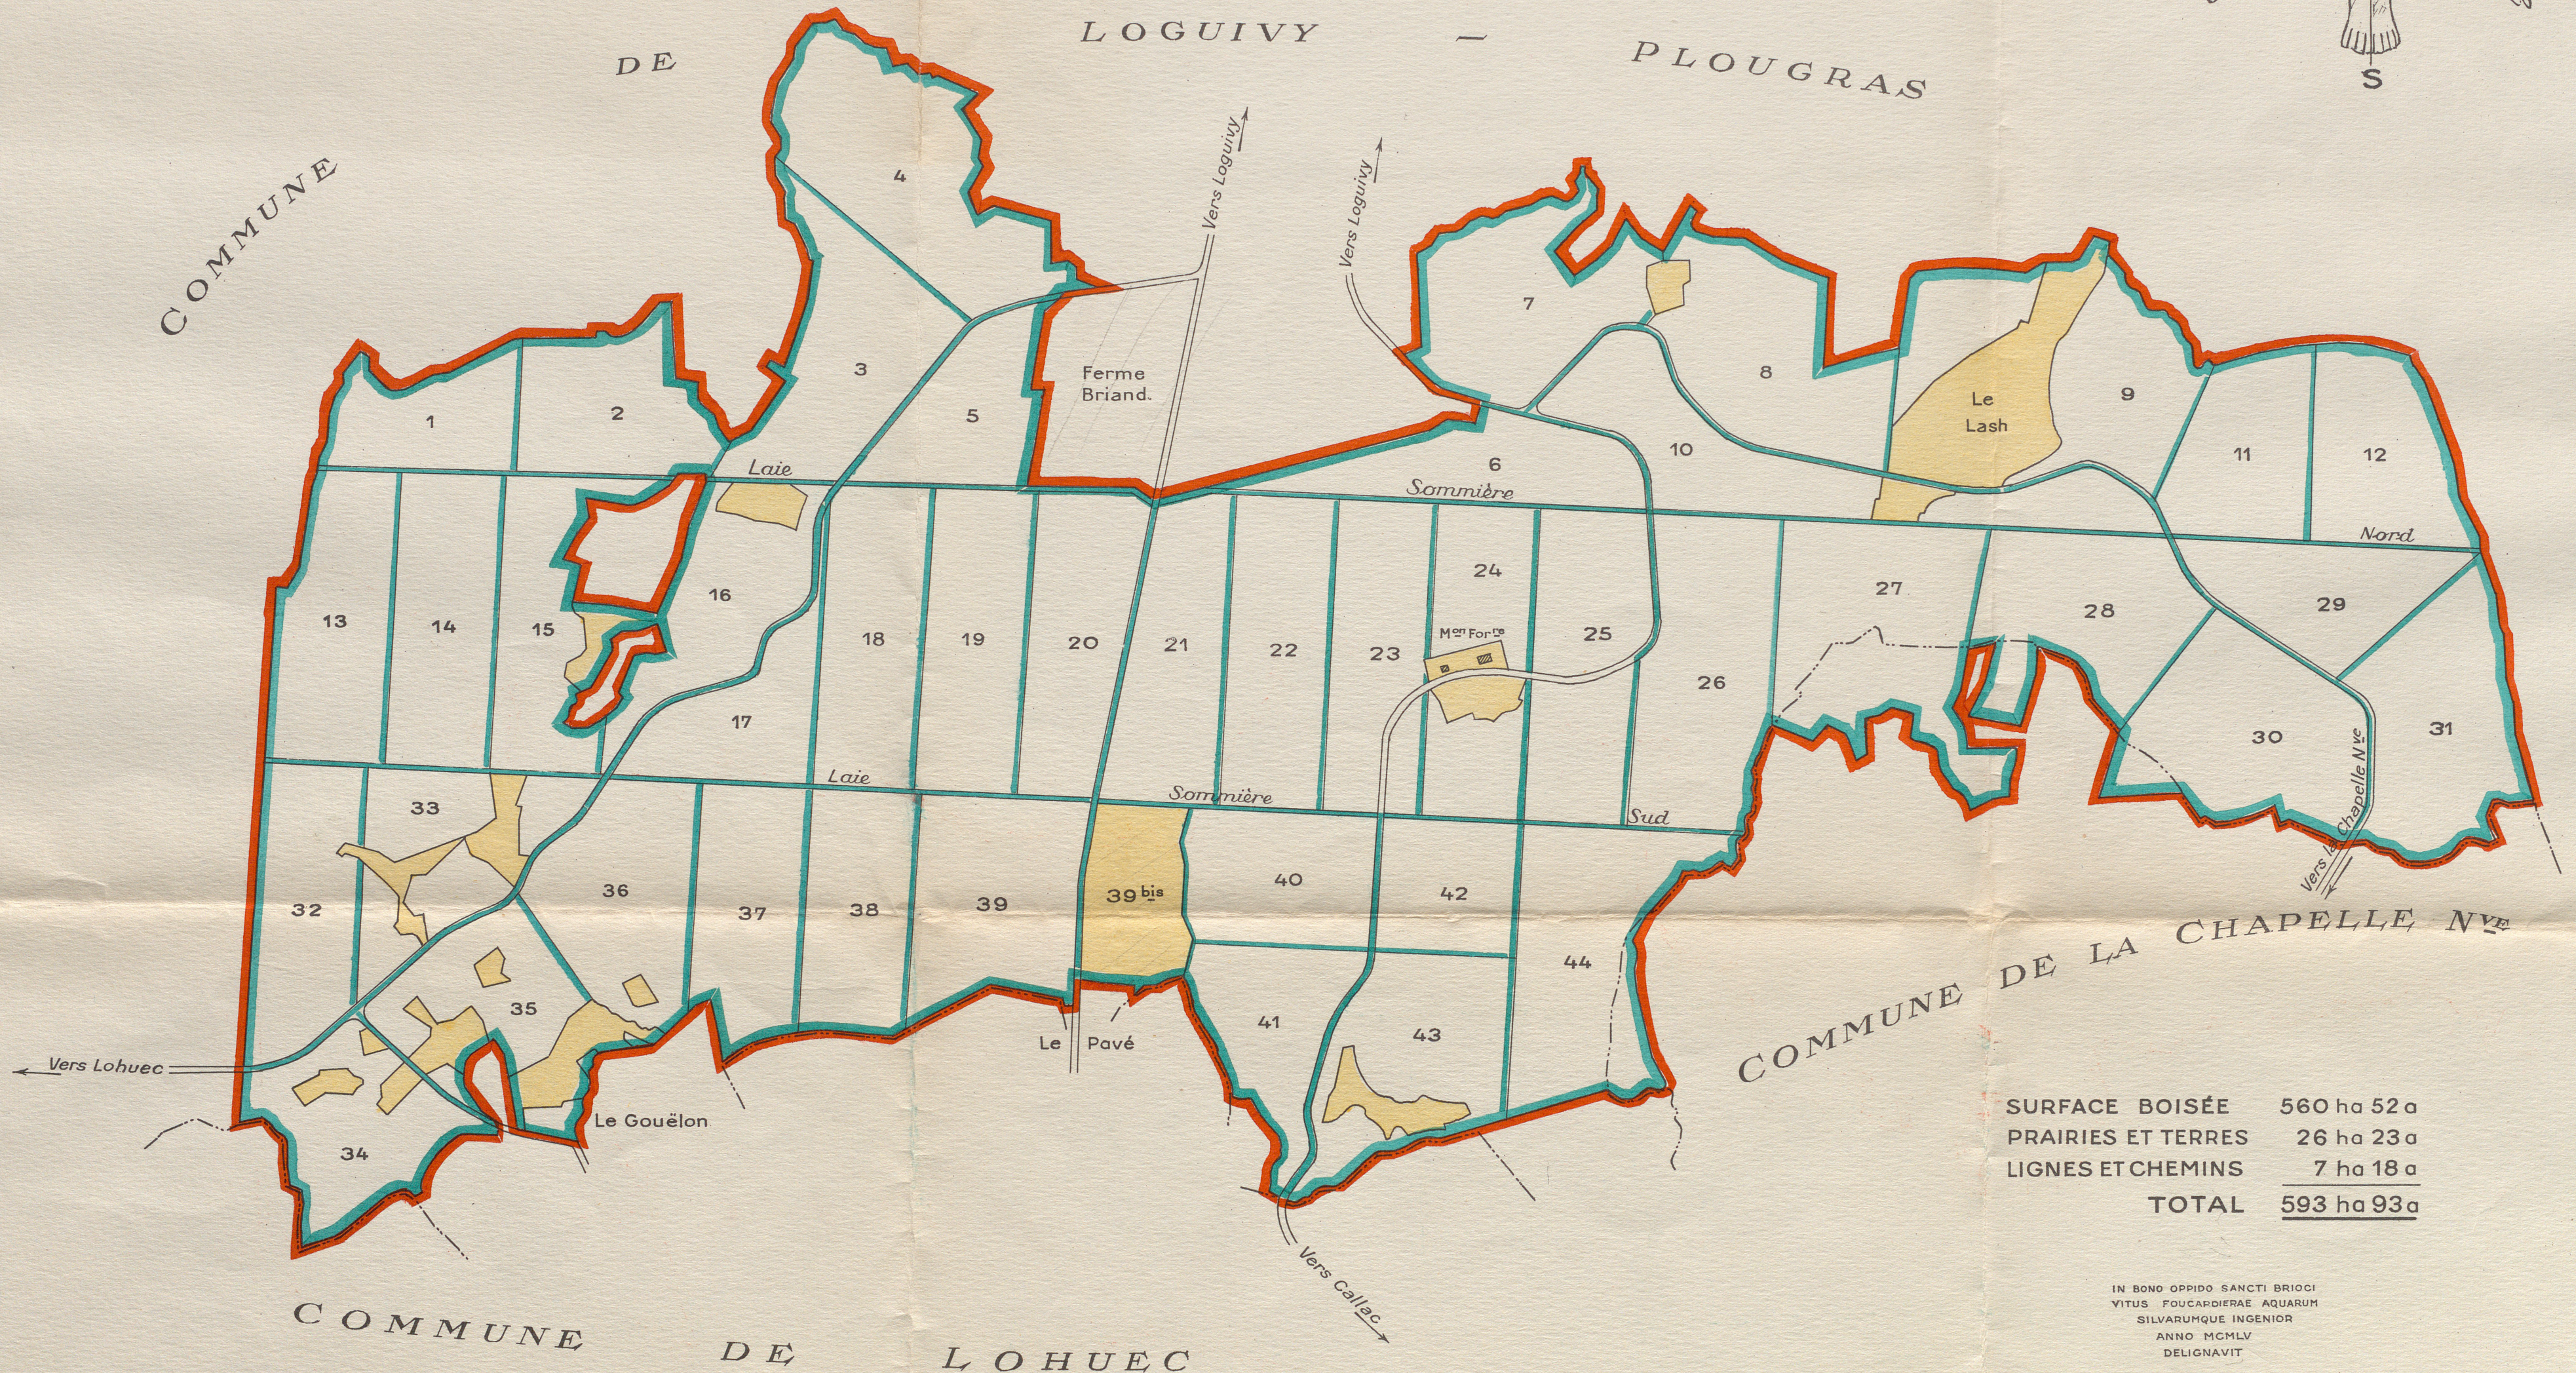

DÉPARTEMENT DES CÔTES-DU-NORD
 ARRONDISSEMENTS DE LANNION ET DE GUINGAMP
 COMMUNES DE LOGUIVY-PLOUGRAS ET LA CHAPELLE-NEUVE

FORÊT DÉPARTEMENTALE DE

BEFFOU

PLAN D'AMÉNAGEMENT

Echelle: 1/10.000^e

EAUX & FORÊTS
 11^{ème} CONSERVATION A RENNES
 INSPECTION DE ST BRIEUC -

SURFACE BOISÉE	560 ha 52 a
PRAIRIES ET TERRES	26 ha 23 a
LIGNES ET CHEMINS	7 ha 18 a
TOTAL	593 ha 93 a

IN BONO OPPIDO SANCTI BRIICI
 VITUS FOUCARDIERAE AQUARUM
 SILVARUMQUE INGENIOR
 ANNO MCMLV
 DELIGNAVIT